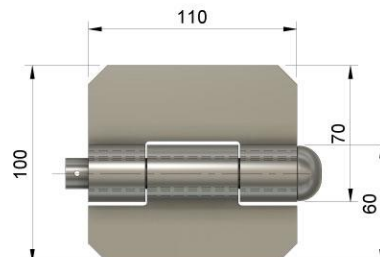

ダンプ蝶番 大型 ステンレス製

鉄製大型ダンプ蝶番にステンレス製を追加しました。
 製品サイズは鉄製と同様となっています。

材質：SUS304
 寸法：t=6.0x110x100
 ピン径：16mm
 ワッシャー・割ピン付

写真及び図は右側になります

コードNo.	品名	材質	重量
0102-0602210L	ダンプ蝶番 大型 ステンレス 左	SUS304	0.96kg
0102-0602210R	ダンプ蝶番 大型 ステンレス 右	SUS304	0.96kg