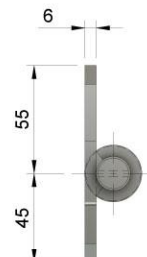

ダンプ蝶番 大型 ステンレス製

鉄製大型ダンプ蝶番にステンレス製を追加しました。
 製品サイズは鉄製と同様となっています。

材質：SUS304
 寸法：t=6.0x110x100
 ピン径：16mm
 ワッシャー・割ピン付

写真及び図は右側になります

コードNo.	品名	材質	重量
0102-0602210L	ダンプ蝶番 大型 ステンレス 左	SUS304	0.96kg
0102-0602210R	ダンプ蝶番 大型 ステンレス 右	SUS304	0.96kg