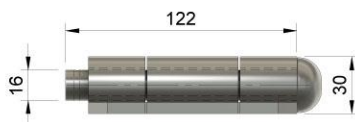

ダンプ蝶番 大型 ステンレス製

鉄製大型ダンプ蝶番にステンレス製を追加しました。
 製品サイズは鉄製と同様となっています。

材質：SUS304
 寸法：t=6.0x110x100
 ピン径：16mm
 ワッシャー・割ピン付

写真及び図は右側になります

コードNo.	品名	材質	重量
0102-0602210L	ダンプ蝶番 大型 ステンレス 左	SUS304	0.96kg
0102-0602210R	ダンプ蝶番 大型 ステンレス 右	SUS304	0.96kg