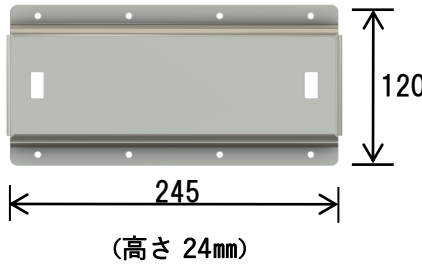

脱着式昇降ステップ「eステップ」

- ・施工が easy
- ・手軽に持ち運べ 取付、取外しが easy
- ・荷台への昇降が easy

eステップ 本体 D170

eステップ プレート A

eステップ プレート B

取付.使用例

コードNo.	品名	材質	重量
0101-09002000	eステップ 本体 D170	SUS430ステンレス	1.07kg
0101-09002100	eステップ プレート A	SUS430ステンレス	0.85kg
0101-09002200	eステップ プレート B	SUS430ステンレス	0.44kg