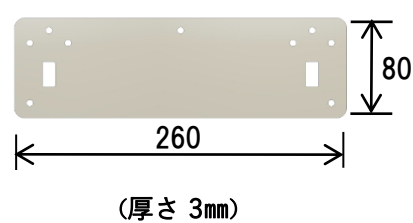

脱着式昇降ステップ「eステップ」

- ・施工が easy
- ・手軽に持ち運べ 取付、取外しが easy
- ・荷台への昇降が easy

eステップ 本体 D170

eステップ プレート A

eステップ プレート B

取付.使用例

コードNo.	品名	材質	重量
0101-09002000	eステップ 本体 D170	SUS430ステンレス	1.07kg
0101-09002100	eステップ プレート A	SUS430ステンレス	0.85kg
0101-09002200	eステップ プレート B	SUS430ステンレス	0.44kg