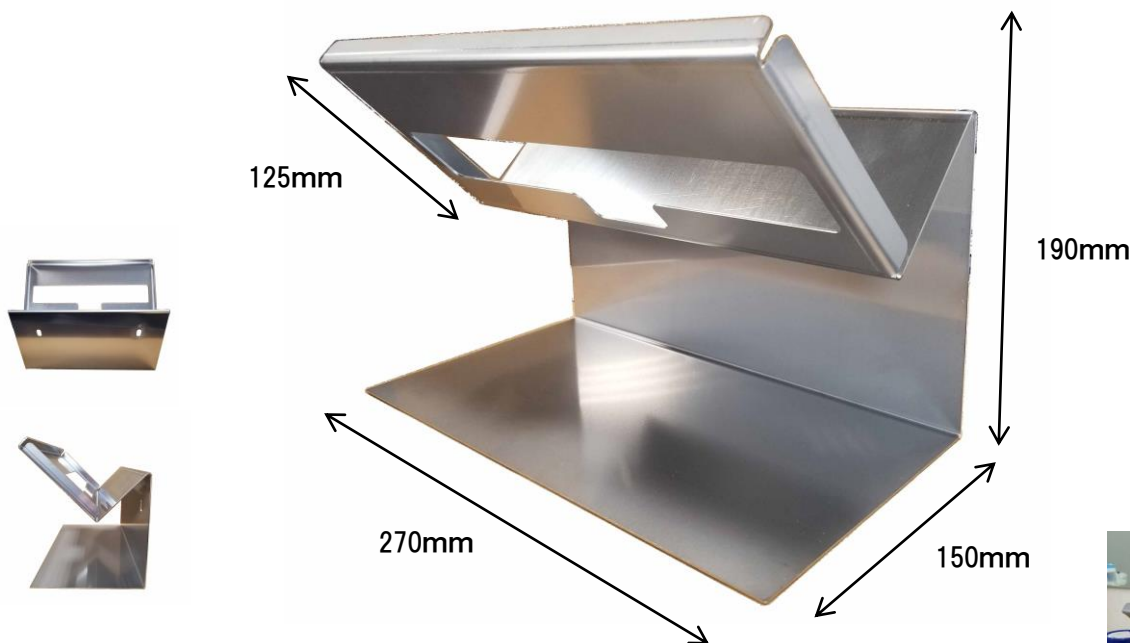

## ペーパータオルホルダー 卓上型

通常のティッシュBOXタイプだと、どうしても手洗い後の水滴が次のペーパータオルに垂れてしまい、衛生的にあまり良くないが、本製品はその心配がなく、袋のまま上に置くだけなので交換の手間もほとんど掛かりません。

ご使用イメージ

※ ほぼすべてのペーパータオルサイズがご使用いただけます

コードNo,	品名	備考
**	ペーパータオルホルダー	SUS304 1.2t

担当：

お問い合わせは、当社担当者まで!