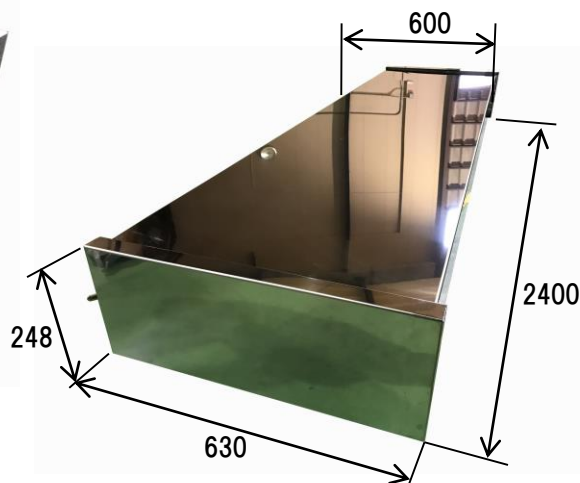

## SUS304 りん木入れ 1段タイプ STD 600W

1段 500W・2段 500W、600Wに続き  
1段 600W(本体幅外寸)も在庫品に追加しました。  
(取付ブラケットは車輻に合わせて製作して下さい)

※ 取付は十分強度のあるブラケットを使用して下さい。  
※ 完全防水ではありません。必要に応じてシーラー塗布などの加工をして下さい。

コードNo,	品名	備考
0202-06003000	りん木入れ 1段 304 STD 600W	SUS304 BA 1.5t