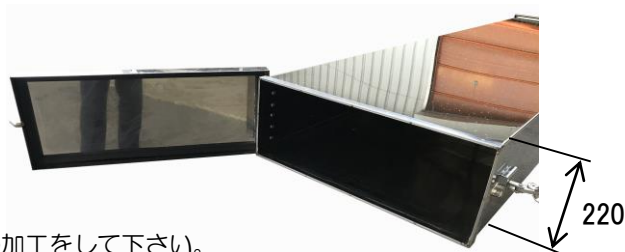

## SUS304 りん木入れ 1段タイプ STD 600W

1段 500W・2段 500W、600Wに続き  
1段 600W(本体幅外寸)も在庫品に追加しました。  
(取付ブラケットは車輻に合わせて製作して下さい)

※ 取付は十分強度のあるブラケットを使用して下さい。  
※ 完全防水ではありません。必要に応じてシーラー塗布などの加工をして下さい。

コードNo,	品名	備考
0202-06003000	りん木入れ 1段 304 STD 600W	SUS304 BA 1.5t