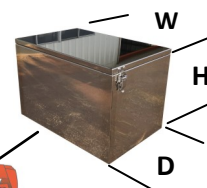

# 鳥居物入れ Mサイズ・Lサイズ SUS304ステンレス製

Mサイズ

Lサイズ

## クレーン付車 汎用鳥居物入れ

在庫品なので、設計、納期の削減ができます。

M サイズ：W600xD400xH400

L サイズ：W700xD500xH400

本体SUS304 BA 2.0t

蓋部SUS304 BA 1.5t

(注：蓋ストッパー、防水パッキンは付いていません)

コード番号	品名	備考
0202-0501000M	鳥居物入れ M SUS304	600x400x400
0202-0501000L	鳥居物入れ L SUS304	700x500x400