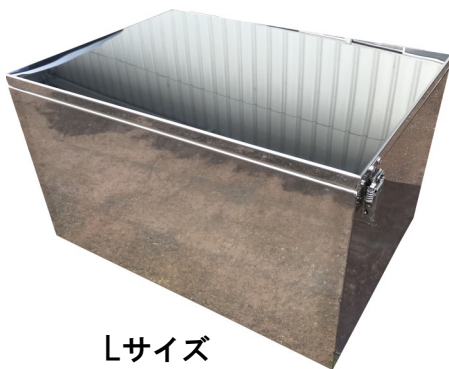

# 鳥居物入れ Mサイズ・Lサイズ SUS304ステンレス製

Mサイズ

Lサイズ

## クレーン付車 汎用鳥居物入れ

在庫品なので、設計、納期の削減ができます。

M サイズ：W600xD400xH400

L サイズ：W700xD500xH400

本体SUS304 BA 2.0t

蓋部SUS304 BA 1.5t

(注：蓋ストッパー、防水パッキンは付いていません)

コード番号	品名	備考
0202-0501000M	鳥居物入れ M SUS304	600x400x400
0202-0501000L	鳥居物入れ L SUS304	700x500x400