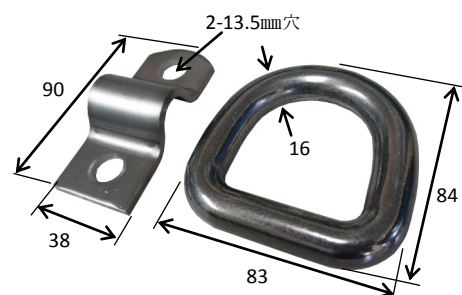

ステンレス埋込フック

埋込ロープフック大型 皿
埋込深さ21.5mm SUS304

埋込ロープフック中型 皿
埋込深さ17.5mm SUS304

埋込ロープフック大型 皿
ツバ無 埋込深さ21.5mm SUS304

埋込ロープフック中型 皿
ツバ無 埋込深さ17.5mm SUS304

ステン埋込リング&押え

埋込リング 1/2 押え
13.5φ穴x2 SUS304

埋込リング 1/2
13φ SUS304

埋込リング 5/8 押え
13.5φ穴x2 SUS304

埋込リング 5/8
16φ SUS304

トレーラーフック

トレーラーフック M
生地

トレーラーフック 大
生地

牽引フック 4t
生地

ワイヤー掛け、他

クレーンフックスプリング
メッキ