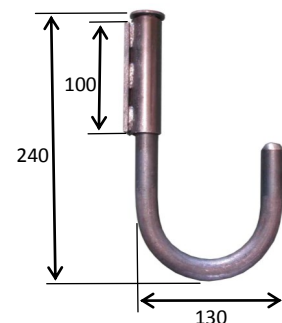

ステンレス埋込フック

埋込ロープフック大型 皿
埋込深さ21.5mm SUS304

埋込ロープフック中型 皿
埋込深さ17.5mm SUS304

埋込ロープフック大型 皿
ツバ無 埋込深さ21.5mm SUS304

埋込ロープフック中型 皿
ツバ無 埋込深さ17.5mm SUS304

ステン埋込リング&押え

埋込リング 1/2 押え
13.5φ穴x2 SUS304

埋込リング 1/2
13φ SUS304

埋込リング 5/8 押え
13.5φ穴x2 SUS304

埋込リング 5/8
16φ SUS304

トレーラーフック

トレーラーフック M
生地

トレーラーフック 大
生地

牽引フック 4t
生地

ワイヤー掛け、他

クレーンフックスプリング
メッキ

回転式ワイヤー掛け 5/8
16φ 生地

回転式ワイヤー掛け 3/4
19φ 生地