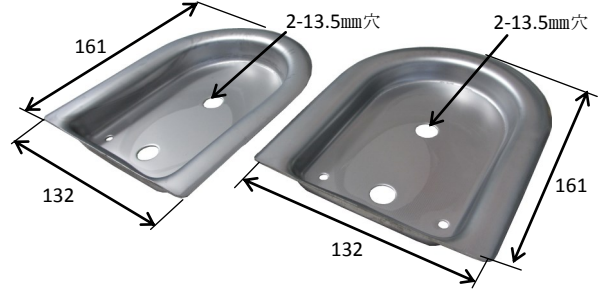

ステンレス埋込フック

埋込ロープフック大型 皿
埋込深さ21.5mm SUS304

埋込ロープフック中型 皿
埋込深さ17.5mm SUS304

埋込ロープフック大型 皿
ツバ無 埋込深さ21.5mm SUS304

埋込ロープフック中型 皿
ツバ無 埋込深さ17.5mm SUS304

ステン埋込リング&押え

埋込リング 1/2 押え
13.5φ穴x2 SUS304

埋込リング 1/2
13φ SUS304