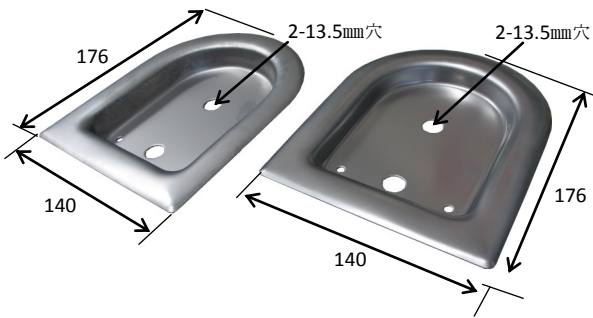

ステンレス埋込フック

埋込ロープフック大型 皿
埋込深さ21.5mm SUS304

埋込ロープフック中型 皿
埋込深さ17.5mm SUS304

埋込ロープフック大型 皿
ツバ無 埋込深さ21.5mm SUS304

埋込ロープフック中型 皿
ツバ無 埋込深さ17.5mm SUS304

ステン埋込リング&押え

埋込リング 1/2 押え
13.5φ穴x2 SUS304

埋込リング 1/2
13φ SUS304