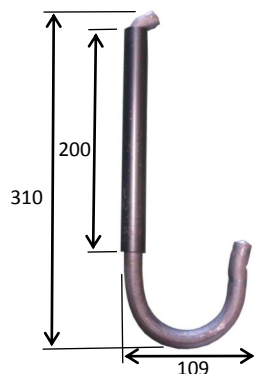

ステンレス埋込フック

埋込ロープフック大型 皿
埋込深さ21.5mm SUS304

埋込ロープフック中型 皿
埋込深さ17.5mm SUS304

埋込ロープフック大型 皿
ツバ無 埋込深さ21.5mm SUS304

埋込ロープフック中型 皿
ツバ無 埋込深さ17.5mm SUS304

ステン埋込リング&押え

埋込リング 1/2 押え
13.5φ穴x2 SUS304

埋込リング 1/2
13φ SUS304

埋込リング 5/8 押え
13.5φ穴x2 SUS304

埋込リング 5/8
16φ SUS304

トレーラーフック

トレーラーフック M
生地

トレーラーフック 大
生地

牽引フック 4t
生地

ワイヤー掛け、他

クレーンフックスプリング
メッキ

回転式ワイヤー掛け 5/8
16φ 生地

回転式ワイヤー掛け 3/4
19φ 生地