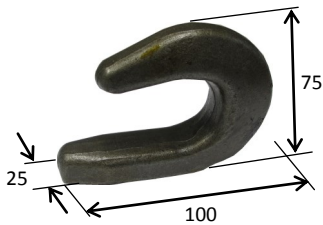

ステンレス埋込フック

埋込ロープフック大型 皿
埋込深さ21.5mm SUS304

埋込ロープフック中型 皿
埋込深さ17.5mm SUS304

埋込ロープフック大型 皿
ツバ無 埋込深さ21.5mm SUS304

埋込ロープフック中型 皿
ツバ無 埋込深さ17.5mm SUS304

ステン埋込リング&押え

埋込リング 1/2 押え
13.5φ穴x2 SUS304

埋込リング 1/2
13φ SUS304

埋込リング 5/8 押え
13.5φ穴x2 SUS304

埋込リング 5/8
16φ SUS304

トレーラーフック

トレーラーフック M
生地

トレーラーフック 大
生地

牽引フック 4t
生地

ワイヤー掛け、他

クレーンフックスプリング
メッキ