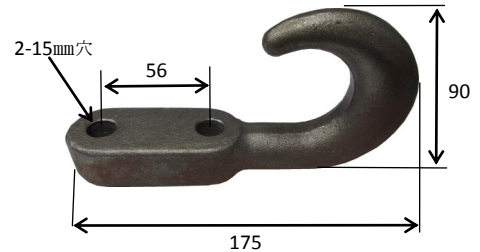

ステンレス埋込フック

埋込ロープフック大型 皿
埋込深さ21.5mm SUS304

埋込ロープフック中型 皿
埋込深さ17.5mm SUS304

埋込ロープフック大型 皿
ツバ無 埋込深さ21.5mm SUS304

埋込ロープフック中型 皿
ツバ無 埋込深さ17.5mm SUS304

ステン埋込リング&押え

埋込リング 1/2 押え
13.5φ穴x2 SUS304

埋込リング 1/2
13φ SUS304

埋込リング 5/8 押え
13.5φ穴x2 SUS304

埋込リング 5/8
16φ SUS304

トレーラーフック

トレーラーフック M
生地

トレーラーフック 大
生地

牽引フック 4t
生地

ワイヤー掛け、他

クレーンフックスプリング
メッキ