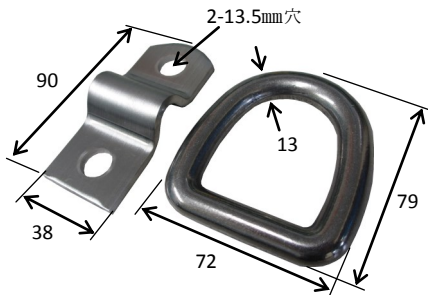

ステンレス埋込フック

埋込ロープフック大型 皿
埋込深さ21.5mm SUS304

埋込ロープフック中型 皿
埋込深さ17.5mm SUS304

埋込ロープフック大型 皿
ツバ無 埋込深さ21.5mm SUS304

埋込ロープフック中型 皿
ツバ無 埋込深さ17.5mm SUS304

ステン埋込リング&押え

埋込リング 1/2 押え
13.5φ穴x2 SUS304

埋込リング 1/2
13φ SUS304

埋込リング 5/8 押え
13.5φ穴x2 SUS304

埋込リング 5/8
16φ SUS304

トレーラーフック

トレーラーフック M
生地

トレーラーフック 大
生地

牽引フック 4t
生地

ワイヤー掛け、他

クレーンフックスプリング
メッキ

回転式ワイヤー掛け 5/8
16φ 生地

回転式ワイヤー掛け 3/4
19φ 生地