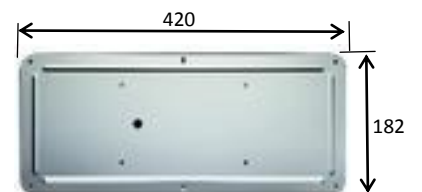

ルームランプ

薄型埋込角型ルームランプ
厚み23mm 24V10W電球 x 2

SYS8602 ルームランプ
厚み32mm 24V20W電球

No.4603 ルームランプ
厚み30mm 24V20W電球

庫内蛍光灯

SY-MT-5D 蛍光灯ランプ
厚み29mm 24V8W蛍光管

SY-MDT-10 蛍光灯ランプ
厚み29mm 24V8W蛍光管 x 2

SYS1070 蛍光灯ランプ
厚み23mm 24V8W蛍光管

LED室内灯

LED室内灯 シリウスハーフ
TL-2024 厚み11mm 24V 白色LED
TL-2012 厚み11mm 12V 白色LED

LED室内灯 シリウスライト
TL-4241A 厚み15mm 24V 白色LED

()内はミニ

LEDカーゴランプ
LEDCL24TL 厚み9mm 24V 白色LED
LEDCL12TL 厚み9mm 12V 白色LED

LEDカーゴランプミニ
LEDCL24TS 厚み9mm 24V 白色LED
LEDCL12TS 厚み9mm 12V 白色LED