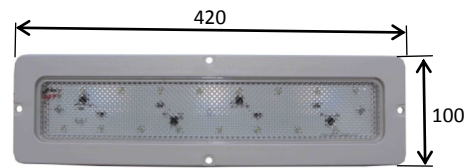

ルームランプ

薄型埋込角型ルームランプ
厚み23mm 24V10W電球 x 2

SYS8602 ルームランプ
厚み32mm 24V20W電球

No.4603 ルームランプ
厚み30mm 24V20W電球

庫内蛍光灯

SY-MT-5D 蛍光灯ランプ
厚み29mm 24V8W蛍光管

SY-MDT-10 蛍光灯ランプ
厚み29mm 24V8W蛍光管 x 2

SYS1070 蛍光灯ランプ
厚み23mm 24V8W蛍光管

LED室内灯

LED室内灯 シリウスハーフ
TL-2024 厚み11mm 24V 白色LED
TL-2012 厚み11mm 12V 白色LED

LED室内灯 シリウスライト
TL-4241A 厚み15mm 24V 白色LED

()内はミニ

LEDカーゴランプ
LEDCL24TL 厚み9mm 24V 白色LED
LEDCL12TL 厚み9mm 12V 白色LED

LEDカーゴランプミニ
LEDCL24TS 厚み9mm 24V 白色LED
LEDCL12TS 厚み9mm 12V 白色LED