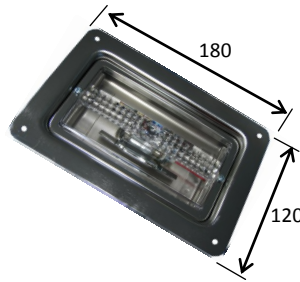

ルームランプ

薄型埋込角型ルームランプ
厚み23mm 24V10W電球 x 2

SYS8602 ルームランプ
厚み32mm 24V20W電球

No.4603 ルームランプ
厚み30mm 24V20W電球

庫内蛍光灯

SY-MT-5D 蛍光灯ランプ
厚み29mm 24V8W蛍光管

SY-MDT-10 蛍光灯ランプ
厚み29mm 24V8W蛍光管 x 2

SYS1070 蛍光灯ランプ
厚み23mm 24V8W蛍光管

LED室内灯

LED室内灯 シリウスハーフ
TL-2024 厚み11mm 24V 白色LED
TL-2012 厚み11mm 12V 白色LED

LED室内灯 シリウスライト
TL-4241A 厚み15mm 24V 白色LED

()内はミニ

LEDカーゴランプ
LEDCL24TL 厚み9mm 24V 白色LED
LEDCL12TL 厚み9mm 12V 白色LED

LEDカーゴランプミニ
LEDCL24TS 厚み9mm 24V 白色LED
LEDCL12TS 厚み9mm 12V 白色LED