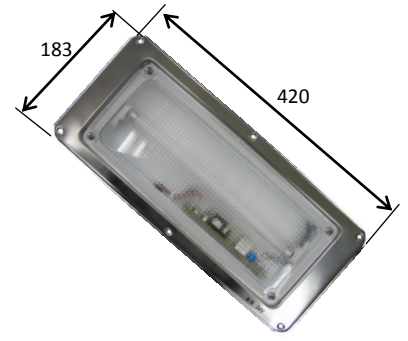

ルームランプ

薄型埋込角型ルームランプ
厚み23mm 24V10W電球 x 2

SYS8602 ルームランプ
厚み32mm 24V20W電球

No.4603 ルームランプ
厚み30mm 24V20W電球

庫内蛍光灯

SY-MT-5D 蛍光灯ランプ
厚み29mm 24V8W蛍光管

SY-MDT-10 蛍光灯ランプ
厚み29mm 24V8W蛍光管 x 2

SYS1070 蛍光灯ランプ
厚み23mm 24V8W蛍光管

LED室内灯

LED室内灯 シリウスハーフ
TL-2024 厚み11mm 24V 白色LED
TL-2012 厚み11mm 12V 白色LED

LED室内灯 シリウスライト
TL-4241A 厚み15mm 24V 白色LED

()内はミニ

LEDカーゴランプ
LEDCL24TL 厚み9mm 24V 白色LED
LEDCL12TL 厚み9mm 12V 白色LED

LEDカーゴランプミニ
LEDCL24TS 厚み9mm 24V 白色LED
LEDCL12TS 厚み9mm 12V 白色LED