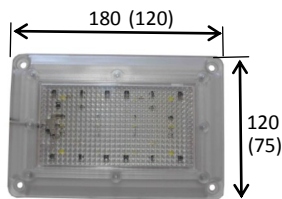

ルームランプ

薄型埋込角型ルームランプ
厚み23mm 24V10W電球 x 2

SYS8602 ルームランプ
厚み32mm 24V20W電球

No.4603 ルームランプ
厚み30mm 24V20W電球

庫内蛍光灯

SY-MT-5D 蛍光灯ランプ
厚み29mm 24V8W蛍光管

SY-MDT-10 蛍光灯ランプ
厚み29mm 24V8W蛍光管 x 2

SYS1070 蛍光灯ランプ
厚み23mm 24V8W蛍光管

LED室内灯

LED室内灯 シリウスハーフ
TL-2024 厚み11mm 24V 白色LED
TL-2012 厚み11mm 12V 白色LED

LED室内灯 シリウスライト
TL-4241A 厚み15mm 24V 白色LED

()内はミニ

LEDカーゴランプ
LEDCL24TL 厚み9mm 24V 白色LED
LEDCL12TL 厚み9mm 12V 白色LED

LEDカーゴランプミニ
LEDCL24TS 厚み9mm 24V 白色LED
LEDCL12TS 厚み9mm 12V 白色LED