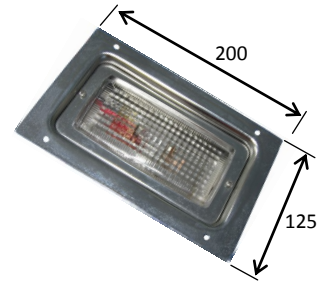

ルームランプ

薄型埋込角型ルームランプ
厚み23mm 24V10W電球 x 2

SYS8602 ルームランプ
厚み32mm 24V20W電球

No.4603 ルームランプ
厚み30mm 24V20W電球

庫内蛍光灯

SY-MT-5D 蛍光灯ランプ
厚み29mm 24V8W蛍光管

SY-MDT-10 蛍光灯ランプ
厚み29mm 24V8W蛍光管 x 2

SYS1070 蛍光灯ランプ
厚み23mm 24V8W蛍光管

LED室内灯

LED室内灯 シリウスハーフ
TL-2024 厚み11mm 24V 白色LED
TL-2012 厚み11mm 12V 白色LED

LED室内灯 シリウスライト
TL-4241A 厚み15mm 24V 白色LED

()内はミニ

LEDカーゴランプ
LEDCL24TL 厚み9mm 24V 白色LED
LEDCL12TL 厚み9mm 12V 白色LED

LEDカーゴランプミニ
LEDCL24TS 厚み9mm 24V 白色LED
LEDCL12TS 厚み9mm 12V 白色LED