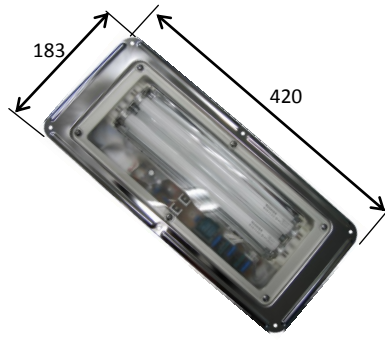

ルームランプ

薄型埋込角型ルームランプ
厚み23mm 24V10W電球 x 2

SYS8602 ルームランプ
厚み32mm 24V20W電球

No.4603 ルームランプ
厚み30mm 24V20W電球

庫内蛍光灯

SY-MT-5D 蛍光灯ランプ
厚み29mm 24V8W蛍光管

SY-MDT-10 蛍光灯ランプ
厚み29mm 24V8W蛍光管 x 2

SYS1070 蛍光灯ランプ
厚み23mm 24V8W蛍光管

LED室内灯

LED室内灯 シリウスハーフ
TL-2024 厚み11mm 24V 白色LED
TL-2012 厚み11mm 12V 白色LED

LED室内灯 シリウスライト
TL-4241A 厚み15mm 24V 白色LED

()内はミニ

LEDカーゴランプ
LEDCL24TL 厚み9mm 24V 白色LED
LEDCL12TL 厚み9mm 12V 白色LED

LEDカーゴランプミニ
LEDCL24TS 厚み9mm 24V 白色LED
LEDCL12TS 厚み9mm 12V 白色LED