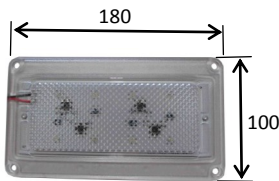

ルームランプ

薄型埋込角型ルームランプ
厚み23mm 24V10W電球 x 2

SYS8602 ルームランプ
厚み32mm 24V20W電球

No.4603 ルームランプ
厚み30mm 24V20W電球

庫内蛍光灯

SY-MT-5D 蛍光灯ランプ
厚み29mm 24V8W蛍光管

SY-MDT-10 蛍光灯ランプ
厚み29mm 24V8W蛍光管 x 2

SYS1070 蛍光灯ランプ
厚み23mm 24V8W蛍光管

LED室内灯

LED室内灯 シリウスハーフ
TL-2024 厚み11mm 24V 白色LED
TL-2012 厚み11mm 12V 白色LED

LED室内灯 シリウスライト
TL-4241A 厚み15mm 24V 白色LED

()内はミニ

LEDカーゴランプ
LEDCL24TL 厚み9mm 24V 白色LED
LEDCL12TL 厚み9mm 12V 白色LED

LEDカーゴランプミニ
LEDCL24TS 厚み9mm 24V 白色LED
LEDCL12TS 厚み9mm 12V 白色LED