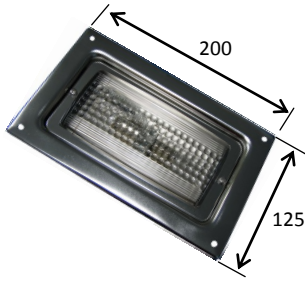

ルームランプ

薄型埋込角型ルームランプ
厚み23mm 24V10W電球 x 2

SYS8602 ルームランプ
厚み32mm 24V20W電球

No.4603 ルームランプ
厚み30mm 24V20W電球

庫内蛍光灯

SY-MT-5D 蛍光灯ランプ
厚み29mm 24V8W蛍光管

SY-MDT-10 蛍光灯ランプ
厚み29mm 24V8W蛍光管 x 2

SYS1070 蛍光灯ランプ
厚み23mm 24V8W蛍光管

LED室内灯

LED室内灯 シリウスハーフ
TL-2024 厚み11mm 24V 白色LED
TL-2012 厚み11mm 12V 白色LED

LED室内灯 シリウスライト
TL-4241A 厚み15mm 24V 白色LED

()内はミニ

LEDカーゴランプ
LEDCL24TL 厚み9mm 24V 白色LED
LEDCL12TL 厚み9mm 12V 白色LED

LEDカーゴランプミニ
LEDCL24TS 厚み9mm 24V 白色LED
LEDCL12TS 厚み9mm 12V 白色LED