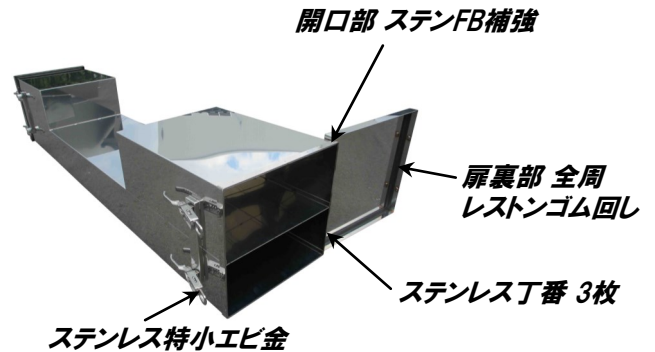

“新製品情報”

SUS304 リン木入れ 2段タイプ STD

すべて外寸です

コード番号	品名	備考
02-02-05-001	ステンレス リン木入れ 2段 STD 500W	SUS304 BA 1.5t
02-02-05-***	ステンレス リン木入れ 2段 STD 600W	SUS304 BA 1.5t

お問い合わせは、当社担当者まで!

M 株式会社 松沢商会

オートパーツ事業

村上営業所 新潟県村上市上助淵1846番地