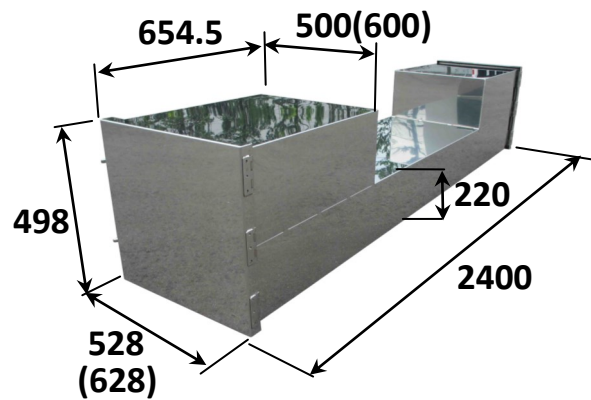

“新製品情報”

SUS304 リン木入れ 2段タイプ STD

すべて外寸です

コード番号	品名	備考
02-02-05-001	ステンレス リン木入れ 2段 STD 500W	SUS304 BA 1.5t
02-02-05-***	ステンレス リン木入れ 2段 STD 600W	SUS304 BA 1.5t

お問い合わせは、当社担当者まで!

M 株式会社 松沢商会

オートパーツ事業

村上営業所 新潟県村上市上助淵1846番地