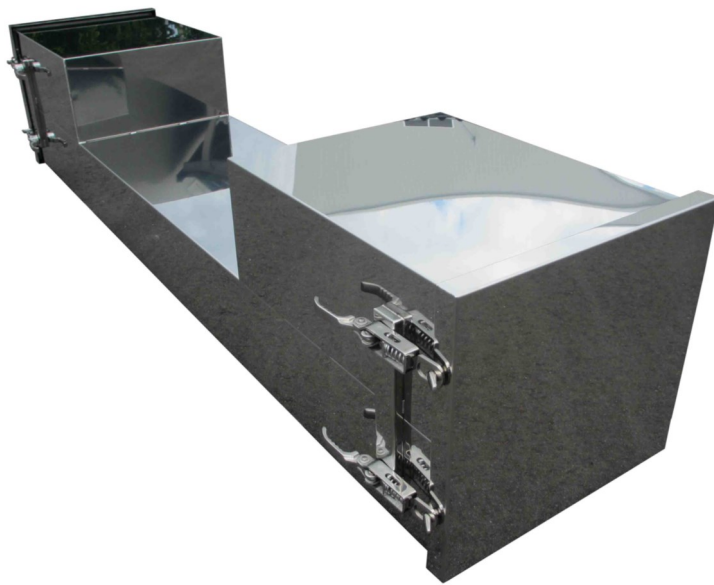

“新製品情報”

SUS304 リン木入れ 2段タイプ STD

すべて外寸です

コード番号	品名	備考
02-02-05-001	ステンレス リン木入れ 2段 STD 500W	SUS304 BA 1.5t
02-02-05-***	ステンレス リン木入れ 2段 STD 600W	SUS304 BA 1.5t

お問い合わせは、当社担当者まで!

M 株式会社 松沢商会

オートパーツ事業

村上営業所 新潟県村上市上助淵1846番地