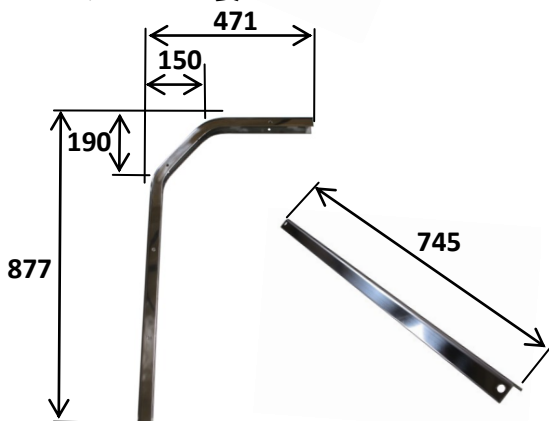

“新製品情報”

チャンネル型 サイドバンパーステー

ステンレス製

鉄製

コード番号	品名	備考
13-04-01-061	チャンネル型 サイドバンパーステー本体	SS カチオン 3x30x30
13-04-01-060	チャンネル型 サイドバンパーステー本体	SUS304 3x30x30
13-04-01-051	サブステー	SS カチオン 3x30x30
13-04-01-050	サブステー	SUS304 3x30x30

Truck Body Parts & Material