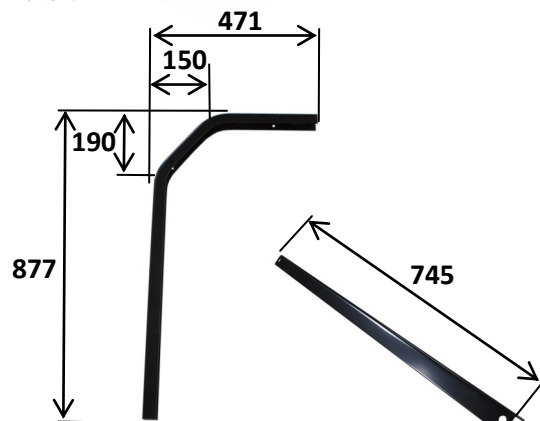

“新製品情報”

チャンネル型 サイドバンパーステー

ステンレス製

鉄製

コード番号	品名	備考
13-04-01-061	チャンネル型 サイドバンパーステー本体	SS カチオン 3x30x30
13-04-01-060	チャンネル型 サイドバンパーステー本体	SUS304 3x30x30
13-04-01-051	サブステー	SS カチオン 3x30x30
13-04-01-050	サブステー	SUS304 3x30x30