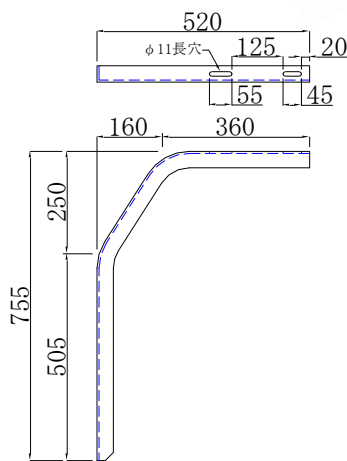

## アングル型 サイドバンパーステー

鉄製

ステンレス製

大型用

大型低床用

中型用

コード番号	品名	備考
13-04-01-071、074	アングル型 サイドバンパーステー 大型用	SS 4.5tx38、SUS304 5tx40
13-04-01-072、075	アングル型 サイドバンパーステー 大型低床用	SS 4.5tx38、SUS304 5tx40
13-04-01-073、076	アングル型 サイドバンパーステー 中型用	SS 4.5tx38、SUS304 5tx40