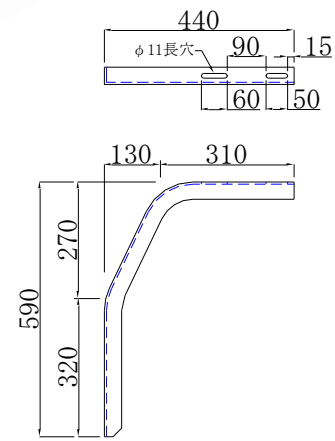

## アングル型 サイドバンパーステー

鉄製

ステンレス製

大型用

大型低床用

中型用

コード番号	品名	備考
13-04-01-071、074	アングル型 サイドバンパーステー 大型用	SS 4.5tx38、SUS304 5tx40
13-04-01-072、075	アングル型 サイドバンパーステー 大型低床用	SS 4.5tx38、SUS304 5tx40
13-04-01-073、076	アングル型 サイドバンパーステー 中型用	SS 4.5tx38、SUS304 5tx40