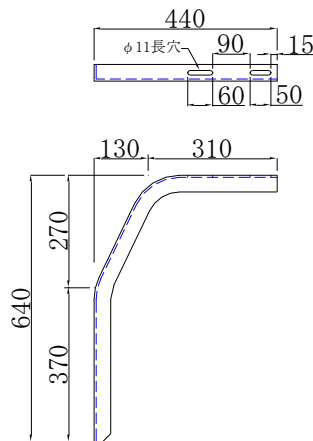

## アングル型 サイドバンパーステー

鉄製

ステンレス製

大型用

大型低床用

中型用

コード番号	品名	備考
13-04-01-071、074	アングル型 サイドバンパーステー 大型用	SS 4.5tx38、SUS304 5tx40
13-04-01-072、075	アングル型 サイドバンパーステー 大型低床用	SS 4.5tx38、SUS304 5tx40
13-04-01-073、076	アングル型 サイドバンパーステー 中型用	SS 4.5tx38、SUS304 5tx40