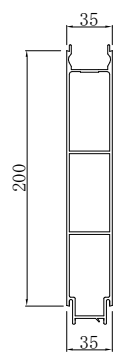

標準シリーズ

38mm幅

アオリ構成例

アッパーレール	ロアレール
CUB	CLN
CUF	CLP
CUI	CLU
TUA	TLA
TUN	TLC
TUP	TLD
TUM(一体型)	TLM
TVA(一体型)	TLT
	TLY
ミドルレール	インナーカバー
CMA	TI
CMD	TID
CME	LSIA
TMH	

TUA (3.10kgf/m)

TUN (3.28kgf/m)

CUI (3.11kgf/m)

TUP (3.39kgf/m)

TUM (3.01kgf/m)

TVA (5.59kgf/m)

CMA (2.45kgf/m)

CMD (1.48kgf/m)

TMH (1.15kgf/m)

CME (2.45kgf/m)