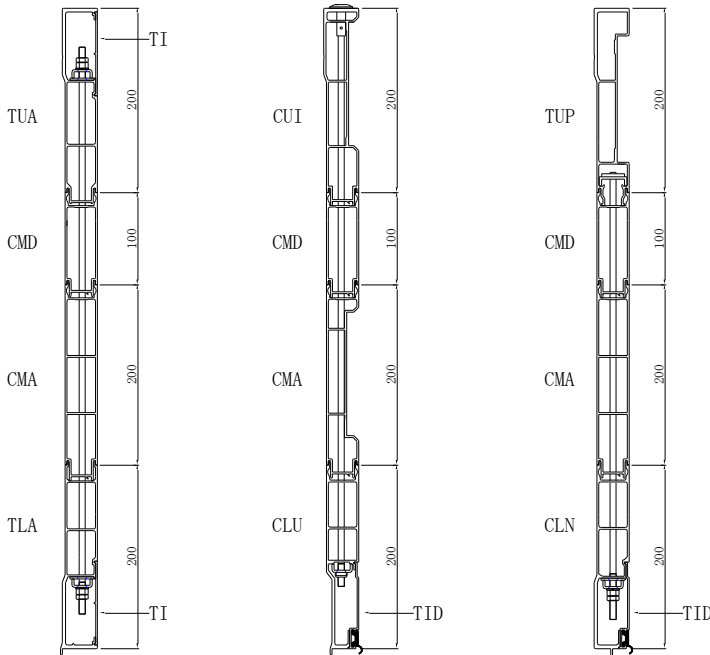

標準シリーズ

38mm幅

アオリ構成例

アッパーレール	ロアレール
CUB	CLN
CUF	CLP
CUI	CLU
TUA	TLA
TUN	TLC
TUP	TLD
TUM(一体型)	TLM
TVA(一体型)	TLT
	TLY
ミドルレール	インナーカバー
CMA	TI
CMD	TID
CME	LSIA
TMH	

TUA (3.10kgf/m)

TUN (3.28kgf/m)

CUI (3.11kgf/m)

TUP (3.39kgf/m)

TUM (3.01kgf/m)

TVA (5.59kgf/m)

CMA (2.45kgf/m)

CMD (1.48kgf/m)

TMH (1.15kgf/m)

CME (2.45kgf/m)