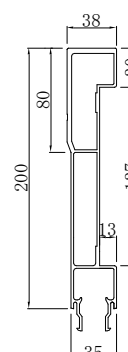

標準シリーズ

38mm幅

アオリ構成例

アッパーレール	ロアレール
CUB	CLN
CUF	CLP
CUI	CLU
TUA	TLA
TUN	TLC
TUP	TLD
TUM(一体型)	TLM
TVA(一体型)	TLT
	TLY
ミドルレール	インナーカバー
CMA	TI
CMD	TID
CME	LSIA
TMH	

TUA (3.10kgf/m)

TUN (3.28kgf/m)

CUI (3.11kgf/m)

TUP (3.39kgf/m)

TUM (3.01kgf/m)

TVA (5.59kgf/m)

CMA (2.45kgf/m)

CMD (1.48kgf/m)

TMH (1.15kgf/m)

CME (2.45kgf/m)