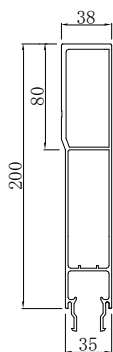

標準シリーズ

38mm幅

アオリ構成例

アッパーレール	ロアレール
CUB	CLN
CUF	CLP
CUI	CLU
TUA	TLA
TUN	TLC
TUP	TLD
TUM(一体型)	TLM
TVA(一体型)	TLT
	TLY
ミドルレール	インナーカバー
CMA	TI
CMD	TID
CME	LSIA
TMH	

TUA (3.10kgf/m)

TUN (3.28kgf/m)

CUI (3.11kgf/m)

TUP (3.39kgf/m)

TUM (3.01kgf/m)

TVA (5.59kgf/m)

CMA (2.45kgf/m)

CMD (1.48kgf/m)

TMH (1.15kgf/m)

CME (2.45kgf/m)