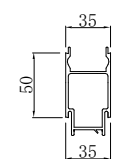

標準シリーズ

38mm幅

アオリ構成例

アッパーレール	ロアレール
CUB	CLN
CUF	CLP
CUI	CLU
TUA	TLA
TUN	TLC
TUP	TLD
TUM(一体型)	TLM
TVA(一体型)	TLT
	TLY
ミドルレール	インナーカバー
CMA	TI
CMD	TID
CME	LSIA
TMH	

TUA (3.10kgf/m)

TUN (3.28kgf/m)

CUI (3.11kgf/m)

TUP (3.39kgf/m)

TUM (3.01kgf/m)

TVA (5.59kgf/m)

CMA (2.45kgf/m)

CMD (1.48kgf/m)

TMH (1.15kgf/m)

CME (2.45kgf/m)