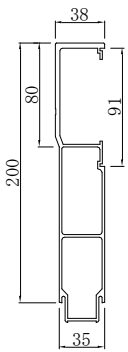

標準シリーズ

38mm幅

アオリ構成例

アッパーレール	ロアレール
CUB	CLN
CUF	CLP
CUI	CLU
TUA	TLA
TUN	TLC
TUP	TLD
TUM(一体型)	TLM
TVA(一体型)	TLT
	TLY
ミドルレール	インナーカバー
CMA	TI
CMD	TID
CME	LSIA
TMH	

TUA (3.10kgf/m)

TUN (3.28kgf/m)

CUI (3.11kgf/m)

TUP (3.39kgf/m)

TUM (3.01kgf/m)

TVA (5.59kgf/m)

CMA (2.45kgf/m)

CMD (1.48kgf/m)

TMH (1.15kgf/m)

CME (2.45kgf/m)