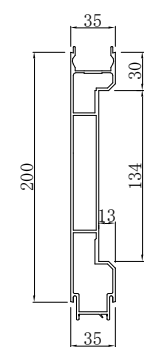

標準シリーズ

38mm幅

アオリ構成例

アッパーレール	ロアレール
CUB	CLN
CUF	CLP
CUI	CLU
TUA	TLA
TUN	TLC
TUP	TLD
TUM(一体型)	TLM
TVA(一体型)	TLT
	TLY
ミドルレール	インナーカバー
CMA	TI
CMD	TID
CME	LSIA
TMH	

TUA (3.10kgf/m)

TUN (3.28kgf/m)

CUI (3.11kgf/m)

TUP (3.39kgf/m)

TUM (3.01kgf/m)

TVA (5.59kgf/m)

CMA (2.45kgf/m)

CMD (1.48kgf/m)

TMH (1.15kgf/m)

CME (2.45kgf/m)