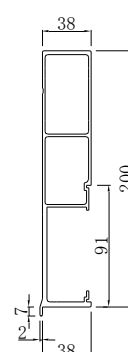

標準シリーズ

38mm幅

アオリ構成例

アッパーレール	ロアレール
CUB	CLN
CUF	CLP
CUI	CLU
TUA	TLA
TUN	TLC
TUP	TLD
TUM(一体型)	TLM
TVA(一体型)	TLT
	TLY
ミドルレール	インナーカバー
CMA	TI
CMD	TID
CME	LSIA
TMH	

TUA (3.10kgf/m)

TUN (3.28kgf/m)

CUI (3.11kgf/m)

TUP (3.39kgf/m)

TUM (3.01kgf/m)

TVA (5.59kgf/m)

CMA (2.45kgf/m)

CMD (1.48kgf/m)

TMH (1.15kgf/m)

CME (2.45kgf/m)