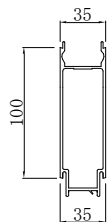

標準シリーズ

38mm幅

アオリ構成例

アッパーレール	ロアレール
CUB	CLN
CUF	CLP
CUI	CLU
TUA	TLA
TUN	TLC
TUP	TLD
TUM(一体型)	TLM
TVA(一体型)	TLT
	TLY
ミドルレール	インナーカバー
CMA	TI
CMD	TID
CME	LSIA
TMH	

TUA (3.10kgf/m)

TUN (3.28kgf/m)

CUI (3.11kgf/m)

TUP (3.39kgf/m)

TUM (3.01kgf/m)

TVA (5.59kgf/m)

CMA (2.45kgf/m)

CMD (1.48kgf/m)

TMH (1.15kgf/m)

CME (2.45kgf/m)