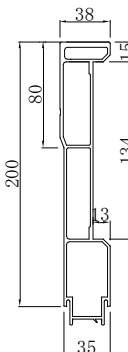

標準シリーズ

38mm幅

アオリ構成例

アッパーレール	ロアレール
CUB	CLN
CUF	CLP
CUI	CLU
TUA	TLA
TUN	TLC
TUP	TLD
TUM(一体型)	TLM
TVA(一体型)	TLT
	TLY
ミドルレール	インナーカバー
CMA	TI
CMD	TID
CME	LSIA
TMH	

TUA (3.10kgf/m)

TUN (3.28kgf/m)

CUI (3.11kgf/m)

TUP (3.39kgf/m)

TUM (3.01kgf/m)

TVA (5.59kgf/m)

CMA (2.45kgf/m)

CMD (1.48kgf/m)

TMH (1.15kgf/m)

CME (2.45kgf/m)