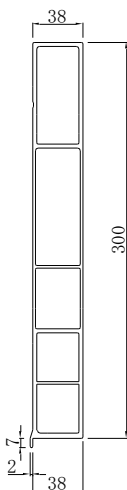

標準シリーズ

38mm幅

アオリ構成例

アッパーレール	ロアレール
CUB	CLN
CUF	CLP
CUI	CLU
TUA	TLA
TUN	TLC
TUP	TLD
TUM(一体型)	TLM
TVA(一体型)	TLT
	TLY
ミドルレール	インナーカバー
CMA	TI
CMD	TID
CME	LSIA
TMH	

TUA (3.10kgf/m)

TUN (3.28kgf/m)

CUI (3.11kgf/m)

TUP (3.39kgf/m)

TUM (3.01kgf/m)

TVA (5.59kgf/m)

CMA (2.45kgf/m)

CMD (1.48kgf/m)

TMH (1.15kgf/m)

CME (2.45kgf/m)