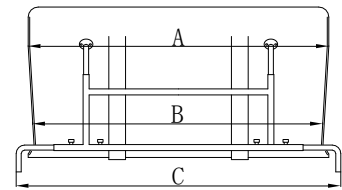

ウインザーZ

コード	ウインザーZ	標準タイプ				看板灯タイプ			
		自重/kg	A	B	C	自重/kg	A	B	C
03-05-02-***	小型車(スタンダード)	27.5	1340	1395	1410~	29.0	1430	1395	1410~
03-05-02-***	小型車(ワイド)	31.0	1660	1630	1560~	35.0	1660	1630	1560~
03-05-02-***	中型車(スタンダード)	39.5	1715	1590~	1630~	43.0	1715	1590~	1630~
03-05-02-***	中型車(ワイド)	42.5	1875~	1765~	1810~	46.5	1875~	1765~	1810~
03-05-02-***	大型車	42.5	1940	1860	2090~	46.5	1940	1860	2090~

エアランナー

大型、中型

コード	エアランナー	A(mm)	B(mm)			C(mm)			D(mm)	重量/kg	適用車種
			A	B	C	A	B	C			
03-05-01-***	AR-SO	2000	2350	1020	1130	1200	29.1	三菱大型			
03-05-01-***	AR-SOHN	2000	2300	800	1010	1200	34.7	日野大型			
03-05-01-***	AR-SWON	2000	2350	930	1040	1200	36.3	日産大型			
03-05-01-***	AR-SWNN	2000	2350	930	1040	1200	36.1	日産中型ワイド			
03-05-01-***	AR-SMW	2000	2350	800	1030	1200	33.5	三菱中型ワイド			
03-05-01-***	AR-IO-N	2000	2350	860	1050	1200	33.2	いすゞ大型			
03-05-01-***	AR-IS-W	2000	2350	860	1050	1200	29.7	いすゞ中型ワイド			
03-05-01-***	AR-SMN	1700	2050	800	1030	1200	29.0	三菱中型標準			
03-05-01-***	AR-SSH	1700	2050	800	1030	1200	30.0	日野中型ワイド、標準			
03-05-01-***	AR-IS-S	1700	2050	840	1050	1200	35.0	いすゞ中型標準			
03-05-01-***	AR-SSNN	1700	2050	930	1100	1200	32.5	日産中型標準			

小型

コード	エアランナー	A(mm)	B(mm)			C(mm)			D(mm)	重量/kg	適用車種
			A	B	C	A	B	C			
03-05-01-***	AR-2W	1700	1850	1010	1120	1200	30.0				
03-05-01-***	AR-2W H15	1700	1850	830	1050	1200	28.1				