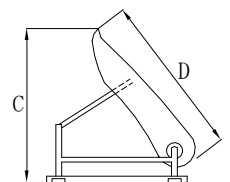

ウインザーZ

コード	ウインザーZ	標準タイプ				看板灯タイプ			
		自重/kg	A	B	C	自重/kg	A	B	C
03-05-02-***	小型車(スタンダード)	27.5	1340	1395	1410~	29.0	1430	1395	1410~
03-05-02-***	小型車(ワイド)	31.0	1660	1630	1560~	35.0	1660	1630	1560~
03-05-02-***	中型車(スタンダード)	39.5	1715	1590~	1630~	43.0	1715	1590~	1630~
03-05-02-***	中型車(ワイド)	42.5	1875~	1765~	1810~	46.5	1875~	1765~	1810~
03-05-02-***	大型車	42.5	1940	1860	2090~	46.5	1940	1860	2090~

エアランナー

大型、中型

コード	エアランナー	A(mm)	B(mm)			C(mm)			D(mm)	重量/kg	適用車種
			A	B	C	A	B	C			
03-05-01-***	AR-SO	2000	2350	1020	1130	1200	29.1	三菱大型			
03-05-01-***	AR-SOHN	2000	2300	800	1010	1200	34.7	日野大型			
03-05-01-***	AR-SWON	2000	2350	930	1040	1200	36.3	日産大型			
03-05-01-***	AR-SWNN	2000	2350	930	1040	1200	36.1	日産中型ワイド			
03-05-01-***	AR-SMW	2000	2350	800	1030	1200	33.5	三菱中型ワイド			
03-05-01-***	AR-IO-N	2000	2350	860	1050	1200	33.2	いすゞ大型			
03-05-01-***	AR-IS-W	2000	2350	860	1050	1200	29.7	いすゞ中型ワイド			
03-05-01-***	AR-SMN	1700	2050	800	1030	1200	29.0	三菱中型標準			
03-05-01-***	AR-SSH	1700	2050	800	1030	1200	30.0	日野中型ワイド、標準			
03-05-01-***	AR-IS-S	1700	2050	840	1050	1200	35.0	いすゞ中型標準			
03-05-01-***	AR-SSNN	1700	2050	930	1100	1200	32.5	日産中型標準			

小型

コード	エアランナー	A(mm)	B(mm)			C(mm)			D(mm)	重量/kg	適用車種
			A	B	C	A	B	C			
03-05-01-***	AR-2W	1700	1850	1010	1120	1200	30.0				
03-05-01-***	AR-2W H15	1700	1850	830	1050	1200	28.1				