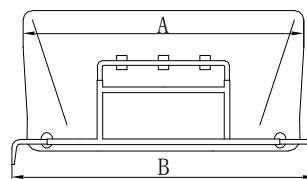

ウインザーZ

コード	ウインザーZ	標準タイプ				看板灯タイプ			
		自重/kg	A	B	C	自重/kg	A	B	C
03-05-02-***	小型車(スタンダード)	27.5	1340	1395	1410~	29.0	1430	1395	1410~
03-05-02-***	小型車(ワイド)	31.0	1660	1630	1560~	35.0	1660	1630	1560~
03-05-02-***	中型車(スタンダード)	39.5	1715	1590~	1630~	43.0	1715	1590~	1630~
03-05-02-***	中型車(ワイド)	42.5	1875~	1765~	1810~	46.5	1875~	1765~	1810~
03-05-02-***	大型車	42.5	1940	1860	2090~	46.5	1940	1860	2090~

エアランナー

大型、中型

コード	エアランナー	A(mm)	B(mm)			C(mm)			D(mm)	重量/kg	適用車種
			A	B	C	A	B	C			
03-05-01-***	AR-SO	2000	2350	1020	1130	1200	29.1	三菱大型			
03-05-01-***	AR-SOHN	2000	2300	800	1010	1200	34.7	日野大型			
03-05-01-***	AR-SWON	2000	2350	930	1040	1200	36.3	日産大型			
03-05-01-***	AR-SWNN	2000	2350	930	1040	1200	36.1	日産中型ワイド			
03-05-01-***	AR-SMW	2000	2350	800	1030	1200	33.5	三菱中型ワイド			
03-05-01-***	AR-IO-N	2000	2350	860	1050	1200	33.2	いすゞ大型			
03-05-01-***	AR-IS-W	2000	2350	860	1050	1200	29.7	いすゞ中型ワイド			
03-05-01-***	AR-SMN	1700	2050	800	1030	1200	29.0	三菱中型標準			
03-05-01-***	AR-SSH	1700	2050	800	1030	1200	30.0	日野中型ワイド、標準			
03-05-01-***	AR-IS-S	1700	2050	840	1050	1200	35.0	いすゞ中型標準			
03-05-01-***	AR-SSNN	1700	2050	930	1100	1200	32.5	日産中型標準			