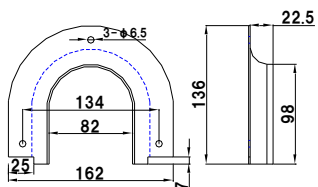

大ロープ通し

小ロープ通し

コード	品名	仕様	備考
01-01-04-002	小ロープ通し	メッキ / ステンレスも有	外側内側 SET
01-01-04-005	大ロープ通し	メッキ / ステンレスも有	外側内側 SET

小ロープ通し キャンター用

小ロープ通し ブロック用

コード	品名	仕様	備考
01-01-04-024	小ロープ通し キャンター用	メッキ	外側内側 SET
01-01-04-040 041	小ロープ通し ブロック用 （インナー / アウター）	メッキ	外側内側 SET

SUSロープ通し N型

コード	品名	仕様	備考
01-01-04-030	SUSロープ通し N型	SUS304	外側内側 SET