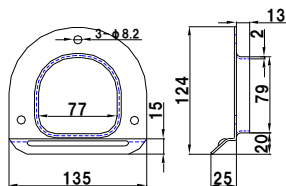

大ロープ通し

小ロープ通し

コード	品名	仕様	備考
01-01-04-002	小ロープ通し	メッキ / ステンレスも有	外側内側 SET
01-01-04-005	大ロープ通し	メッキ / ステンレスも有	外側内側 SET

小ロープ通し キャンター用

小ロープ通し ブロック用

コード	品名	仕様	備考
01-01-04-024	小ロープ通し キャンター用	メッキ	外側内側 SET
01-01-04-040 041	小ロープ通し ブロック用 （インナー / アウター）	メッキ	外側内側 SET

SUSロープ通し N型

コード	品名	仕様	備考
01-01-04-030	SUSロープ通し N型	SUS304	外側内側 SET