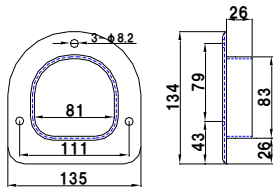

大ロープ通し

小ロープ通し

コード	品名	仕様	備考
01-01-04-002	小ロープ通し	メッキ / ステンレスも有	外側内側 SET
01-01-04-005	大ロープ通し	メッキ / ステンレスも有	外側内側 SET

小ロープ通し キャンター用

小ロープ通し ブロック用

コード	品名	仕様	備考
01-01-04-024	小ロープ通し キャンター用	メッキ	外側内側 SET
01-01-04-040 041	小ロープ通し ブロック用 （インナー / アウター）	メッキ	外側内側 SET

SUSロープ通し N型

コード	品名	仕様	備考
01-01-04-030	SUSロープ通し N型	SUS304	外側内側 SET