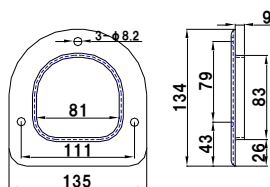

大ロープ通し

小ロープ通し

コード	品名	仕様	備考
01-01-04-002	小ロープ通し	メッキ / ステンレスも有	外側内側 SET
01-01-04-005	大ロープ通し	メッキ / ステンレスも有	外側内側 SET

小ロープ通し キャンター用

小ロープ通し ブロック用

コード	品名	仕様	備考
01-01-04-024	小ロープ通し キャンター用	メッキ	外側内側 SET
01-01-04-040 041	小ロープ通し ブロック用 （インナー / アウター）	メッキ	外側内側 SET

SUSロープ通し N型

コード	品名	仕様	備考
01-01-04-030	SUSロープ通し N型	SUS304	外側内側 SET