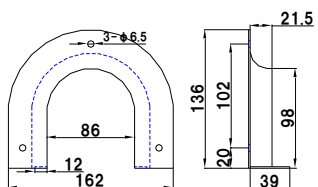

大ロープ通し

小ロープ通し

コード	品名	仕様	備考
01-01-04-002	小ロープ通し	メッキ / ステンレスも有	外側内側 SET
01-01-04-005	大ロープ通し	メッキ / ステンレスも有	外側内側 SET

小ロープ通し キャンター用

小ロープ通し ブロック用

コード	品名	仕様	備考
01-01-04-024	小ロープ通し キャンター用	メッキ	外側内側 SET
01-01-04-040 041	小ロープ通し ブロック用 （インナー / アウター）	メッキ	外側内側 SET

SUSロープ通し N型

コード	品名	仕様	備考
01-01-04-030	SUSロープ通し N型	SUS304	外側内側 SET