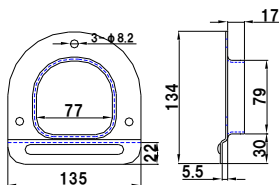

大ロープ通し

小ロープ通し

コード	品名	仕様	備考
01-01-04-002	小ロープ通し	メッキ / ステンレスも有	外側内側 SET
01-01-04-005	大ロープ通し	メッキ / ステンレスも有	外側内側 SET

小ロープ通し キャンター用

小ロープ通し ブロック用

コード	品名	仕様	備考
01-01-04-024	小ロープ通し キャンター用	メッキ	外側内側 SET
01-01-04-040 041	小ロープ通し ブロック用 （インナー / アウター）	メッキ	外側内側 SET

SUSロープ通し N型

コード	品名	仕様	備考
01-01-04-030	SUSロープ通し N型	SUS304	外側内側 SET