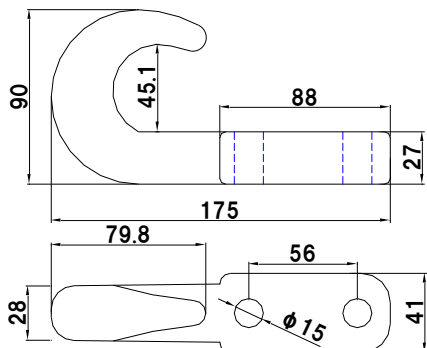

牽引フック

4t 牽引フック

トレーラーフック

トレーラーフック 鍛造 大

トレーラーフック 鍛造 M

| コード          | 品名           | 仕様      | 備考 |
|--------------|--------------|---------|----|
| 02-06-03-002 | 4t 牽引フック     | 90x175  | 生地 |
| 02-06-01-026 | トレーラーフック鍛造 大 | 100x115 | 生地 |
| 02-06-01-027 | トレーラーフック鍛造 M | 75x100  | 生地 |

回転式ワイヤー掛け

3/4 回転式ワイヤー掛け

5/8 回転式ワイヤー掛け

| コード          | 品名            | 仕様             | 備考 |
|--------------|---------------|----------------|----|
| 02-06-05-001 | 5/8 回転式ワイヤー掛け | パイプ21.7 丸棒16.0 | 生地 |
| 02-06-05-002 | 3/4 回転式ワイヤー掛け | パイプ27.2 丸棒19.0 | 生地 |