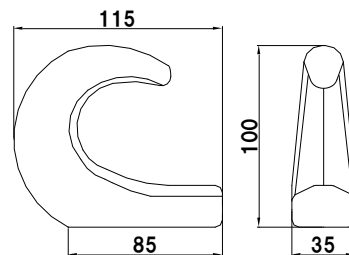

牽引フック

4t 牽引フック

トレーラーフック

トレーラーフック 鍛造 大

トレーラーフック 鍛造 M

| コード          | 品名           | 仕様      | 備考 |
|--------------|--------------|---------|----|
| 02-06-03-002 | 4t 牽引フック     | 90x175  | 生地 |
| 02-06-01-026 | トレーラーフック鍛造 大 | 100x115 | 生地 |
| 02-06-01-027 | トレーラーフック鍛造 M | 75x100  | 生地 |

回転式ワイヤー掛け

3/4 回転式ワイヤー掛け

5/8 回転式ワイヤー掛け

| コード          | 品名            | 仕様             | 備考 |
|--------------|---------------|----------------|----|
| 02-06-05-001 | 5/8 回転式ワイヤー掛け | パイプ21.7 丸棒16.0 | 生地 |
| 02-06-05-002 | 3/4 回転式ワイヤー掛け | パイプ27.2 丸棒19.0 | 生地 |