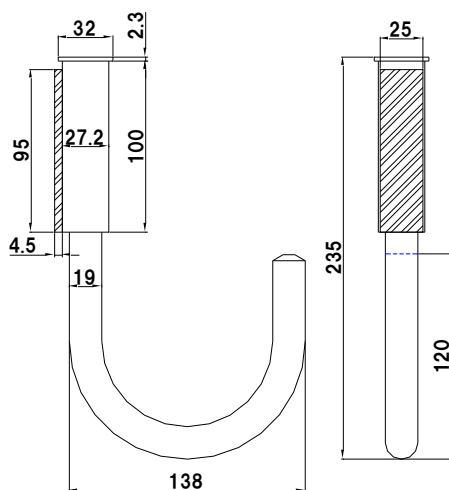

牽引フック

4t 牽引フック

トレーラーフック

トレーラーフック 鍛造 大

トレーラーフック 鍛造 M

| コード          | 品名           | 仕様      | 備考 |
|--------------|--------------|---------|----|
| 02-06-03-002 | 4t 牽引フック     | 90x175  | 生地 |
| 02-06-01-026 | トレーラーフック鍛造 大 | 100x115 | 生地 |
| 02-06-01-027 | トレーラーフック鍛造 M | 75x100  | 生地 |

回転式ワイヤー掛け

3/4 回転式ワイヤー掛け

5/8 回転式ワイヤー掛け

| コード          | 品名            | 仕様             | 備考 |
|--------------|---------------|----------------|----|
| 02-06-05-001 | 5/8 回転式ワイヤー掛け | パイプ21.7 丸棒16.0 | 生地 |
| 02-06-05-002 | 3/4 回転式ワイヤー掛け | パイプ27.2 丸棒19.0 | 生地 |