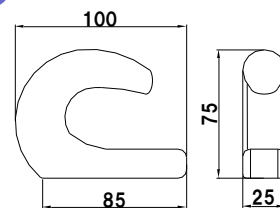

牽引フック

4t 牽引フック

トレーラーフック

トレーラーフック 鍛造 大

トレーラーフック 鍛造 M

| コード          | 品名           | 仕様      | 備考 |
|--------------|--------------|---------|----|
| 02-06-03-002 | 4t 牽引フック     | 90x175  | 生地 |
| 02-06-01-026 | トレーラーフック鍛造 大 | 100x115 | 生地 |
| 02-06-01-027 | トレーラーフック鍛造 M | 75x100  | 生地 |

回転式ワイヤー掛け

3/4 回転式ワイヤー掛け

5/8 回転式ワイヤー掛け

| コード          | 品名            | 仕様             | 備考 |
|--------------|---------------|----------------|----|
| 02-06-05-001 | 5/8 回転式ワイヤー掛け | パイプ21.7 丸棒16.0 | 生地 |
| 02-06-05-002 | 3/4 回転式ワイヤー掛け | パイプ27.2 丸棒19.0 | 生地 |