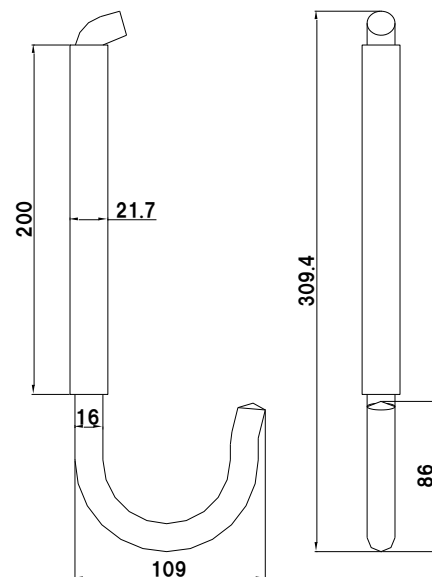

牽引フック

4t 牽引フック

トレーラーフック

トレーラーフック 鍛造 大

トレーラーフック 鍛造 M

| コード          | 品名           | 仕様      | 備考 |
|--------------|--------------|---------|----|
| 02-06-03-002 | 4t 牽引フック     | 90x175  | 生地 |
| 02-06-01-026 | トレーラーフック鍛造 大 | 100x115 | 生地 |
| 02-06-01-027 | トレーラーフック鍛造 M | 75x100  | 生地 |

回転式ワイヤー掛け

3/4 回転式ワイヤー掛け

5/8 回転式ワイヤー掛け

| コード          | 品名            | 仕様             | 備考 |
|--------------|---------------|----------------|----|
| 02-06-05-001 | 5/8 回転式ワイヤー掛け | パイプ21.7 丸棒16.0 | 生地 |
| 02-06-05-002 | 3/4 回転式ワイヤー掛け | パイプ27.2 丸棒19.0 | 生地 |