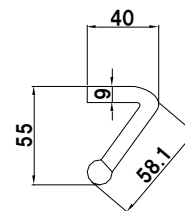

3/4 ロープフック サイド

3/4 ロープフック リヤー

3/4 ロープフック ダンプ

コード	品名	仕様	備考
02-06-01-007	3/4 ロープフック サイド	Φ19	生地
02-06-01-008	3/4 ロープフック リヤー	Φ19	生地
02-06-01-028	3/4 ロープフック ダンプ	Φ19	生地

5/8 ロープフック サイド

5/8 ロープフック リヤー

5/8 ロープフック ダンプ

コード	品名	仕様	備考
02-06-01-004	5/8 ロープフック サイド	Φ16	生地
02-06-01-005	5/8 ロープフック リヤー	Φ16	生地
02-06-01-006	5/8 ロープフック ダンプ	Φ16	生地

1/2 ロープフック サイド

1/2 ロープフック ダンプ

3/8 ロープフック ダンプ

コード	品名	仕様	備考
02-06-01-002	1/2 ロープフック サイド	Φ13	生地
02-06-01-003	1/2 ロープフック ダンプ	Φ13	生地
02-06-01-001	3/8 ロープフック ダンプ	Φ9	生地