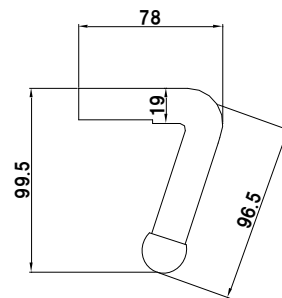

3/4 ロープフック サイド

3/4 ロープフック リヤー

3/4 ロープフック ダンプ

コード	品名	仕様	備考
02-06-01-007	3/4 ロープフック サイド	Φ19	生地
02-06-01-008	3/4 ロープフック リヤー	Φ19	生地
02-06-01-028	3/4 ロープフック ダンプ	Φ19	生地

5/8 ロープフック サイド

5/8 ロープフック リヤー

5/8 ロープフック ダンプ

コード	品名	仕様	備考
02-06-01-004	5/8 ロープフック サイド	Φ16	生地
02-06-01-005	5/8 ロープフック リヤー	Φ16	生地
02-06-01-006	5/8 ロープフック ダンプ	Φ16	生地

1/2 ロープフック サイド

1/2 ロープフック ダンプ

3/8 ロープフック ダンプ

コード	品名	仕様	備考
02-06-01-002	1/2 ロープフック サイド	Φ13	生地
02-06-01-003	1/2 ロープフック ダンプ	Φ13	生地
02-06-01-001	3/8 ロープフック ダンプ	Φ9	生地