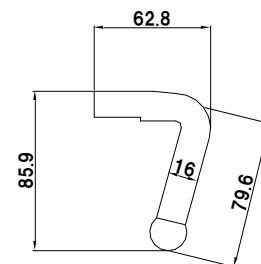

3/4 ロープフック サイド

3/4 ロープフック リヤー

3/4 ロープフック ダンプ

コード	品名	仕様	備考
02-06-01-007	3/4 ロープフック サイド	Φ19	生地
02-06-01-008	3/4 ロープフック リヤー	Φ19	生地
02-06-01-028	3/4 ロープフック ダンプ	Φ19	生地

5/8 ロープフック サイド

5/8 ロープフック リヤー

5/8 ロープフック ダンプ

コード	品名	仕様	備考
02-06-01-004	5/8 ロープフック サイド	Φ16	生地
02-06-01-005	5/8 ロープフック リヤー	Φ16	生地
02-06-01-006	5/8 ロープフック ダンプ	Φ16	生地

1/2 ロープフック サイド

1/2 ロープフック ダンプ

3/8 ロープフック ダンプ

コード	品名	仕様	備考
02-06-01-002	1/2 ロープフック サイド	Φ13	生地
02-06-01-003	1/2 ロープフック ダンプ	Φ13	生地
02-06-01-001	3/8 ロープフック ダンプ	Φ9	生地