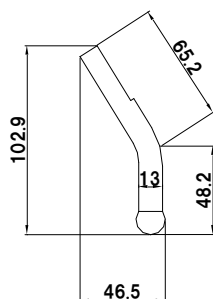

3/4 ロープフック サイド

3/4 ロープフック リヤー

3/4 ロープフック ダンプ

コード	品名	仕様	備考
02-06-01-007	3/4 ロープフック サイド	Φ19	生地
02-06-01-008	3/4 ロープフック リヤー	Φ19	生地
02-06-01-028	3/4 ロープフック ダンプ	Φ19	生地

5/8 ロープフック サイド

5/8 ロープフック リヤー

5/8 ロープフック ダンプ

コード	品名	仕様	備考
02-06-01-004	5/8 ロープフック サイド	Φ16	生地
02-06-01-005	5/8 ロープフック リヤー	Φ16	生地
02-06-01-006	5/8 ロープフック ダンプ	Φ16	生地

1/2 ロープフック サイド

1/2 ロープフック ダンプ

3/8 ロープフック ダンプ

コード	品名	仕様	備考
02-06-01-002	1/2 ロープフック サイド	Φ13	生地
02-06-01-003	1/2 ロープフック ダンプ	Φ13	生地
02-06-01-001	3/8 ロープフック ダンプ	Φ9	生地