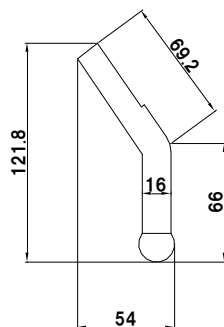

3/4 ロープフック サイド

3/4 ロープフック リヤー

3/4 ロープフック ダンプ

コード	品名	仕様	備考
02-06-01-007	3/4 ロープフック サイド	Φ19	生地
02-06-01-008	3/4 ロープフック リヤー	Φ19	生地
02-06-01-028	3/4 ロープフック ダンプ	Φ19	生地

5/8 ロープフック サイド

5/8 ロープフック リヤー

5/8 ロープフック ダンプ

コード	品名	仕様	備考
02-06-01-004	5/8 ロープフック サイド	Φ16	生地
02-06-01-005	5/8 ロープフック リヤー	Φ16	生地
02-06-01-006	5/8 ロープフック ダンプ	Φ16	生地

1/2 ロープフック サイド

1/2 ロープフック ダンプ

3/8 ロープフック ダンプ

コード	品名	仕様	備考
02-06-01-002	1/2 ロープフック サイド	Φ13	生地
02-06-01-003	1/2 ロープフック ダンプ	Φ13	生地
02-06-01-001	3/8 ロープフック ダンプ	Φ9	生地