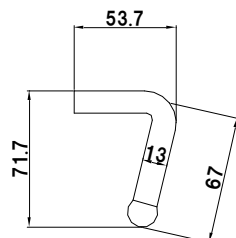

3/4 ロープフック サイド

3/4 ロープフック リヤー

3/4 ロープフック ダンプ

コード	品名	仕様	備考
02-06-01-007	3/4 ロープフック サイド	Φ19	生地
02-06-01-008	3/4 ロープフック リヤー	Φ19	生地
02-06-01-028	3/4 ロープフック ダンプ	Φ19	生地

5/8 ロープフック サイド

5/8 ロープフック リヤー

5/8 ロープフック ダンプ

コード	品名	仕様	備考
02-06-01-004	5/8 ロープフック サイド	Φ16	生地
02-06-01-005	5/8 ロープフック リヤー	Φ16	生地
02-06-01-006	5/8 ロープフック ダンプ	Φ16	生地

1/2 ロープフック サイド

1/2 ロープフック ダンプ

3/8 ロープフック ダンプ

コード	品名	仕様	備考
02-06-01-002	1/2 ロープフック サイド	Φ13	生地
02-06-01-003	1/2 ロープフック ダンプ	Φ13	生地
02-06-01-001	3/8 ロープフック ダンプ	Φ9	生地