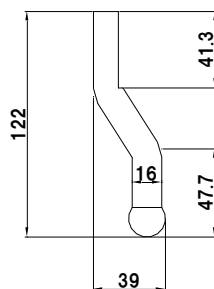

3/4 ロープフック サイド

3/4 ロープフック リヤー

3/4 ロープフック ダンプ

コード	品名	仕様	備考
02-06-01-007	3/4 ロープフック サイド	Φ19	生地
02-06-01-008	3/4 ロープフック リヤー	Φ19	生地
02-06-01-028	3/4 ロープフック ダンプ	Φ19	生地

5/8 ロープフック サイド

5/8 ロープフック リヤー

5/8 ロープフック ダンプ

コード	品名	仕様	備考
02-06-01-004	5/8 ロープフック サイド	Φ16	生地
02-06-01-005	5/8 ロープフック リヤー	Φ16	生地
02-06-01-006	5/8 ロープフック ダンプ	Φ16	生地

1/2 ロープフック サイド

1/2 ロープフック ダンプ

3/8 ロープフック ダンプ

コード	品名	仕様	備考
02-06-01-002	1/2 ロープフック サイド	Φ13	生地
02-06-01-003	1/2 ロープフック ダンプ	Φ13	生地
02-06-01-001	3/8 ロープフック ダンプ	Φ9	生地