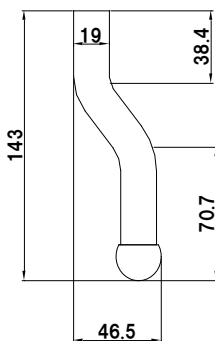

3/4 ロープフック サイド

3/4 ロープフック リヤー

3/4 ロープフック ダンプ

コード	品名	仕様	備考
02-06-01-007	3/4 ロープフック サイド	Φ19	生地
02-06-01-008	3/4 ロープフック リヤー	Φ19	生地
02-06-01-028	3/4 ロープフック ダンプ	Φ19	生地

5/8 ロープフック サイド

5/8 ロープフック リヤー

5/8 ロープフック ダンプ

コード	品名	仕様	備考
02-06-01-004	5/8 ロープフック サイド	Φ16	生地
02-06-01-005	5/8 ロープフック リヤー	Φ16	生地
02-06-01-006	5/8 ロープフック ダンプ	Φ16	生地

1/2 ロープフック サイド

1/2 ロープフック ダンプ

3/8 ロープフック ダンプ

コード	品名	仕様	備考
02-06-01-002	1/2 ロープフック サイド	Φ13	生地
02-06-01-003	1/2 ロープフック ダンプ	Φ13	生地
02-06-01-001	3/8 ロープフック ダンプ	Φ9	生地