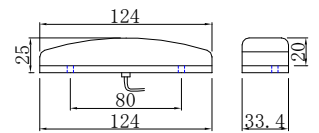

コード	品名	カラー
10-01-06-001	JB 車高灯	橙
10-01-06-002	JB 車高灯	レモンイエロー
10-01-06-015	JB 車高灯レンズ	橙
10-01-06-016	JB 車高灯レンズ	レモンイエロー

コード	品名	カラー
10-01-06-045	JB406YY LED車高灯 24V	黄/黄
10-01-06-044	JB406AA LED車高灯 24V	橙/橙
10-01-06-048	JB406RR LED車高灯 24V	赤/赤
10-01-06-046	JB406G LED車高灯 24V	-