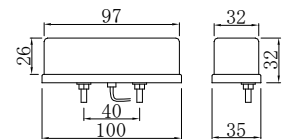

コード	品名	カラー
10-01-06-008	KT 車高灯	橙
10-01-06-020	KT 車高灯レンズ	橙