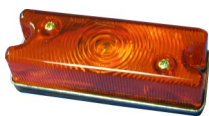

コード	品名	カラー
10-01-06-001	JB 車高灯	橙
10-01-06-002	JB 車高灯	レモンイエロー
10-01-06-015	JB 車高灯レンズ	橙
10-01-06-016	JB 車高灯レンズ	レモンイエロー

コード	品名	カラー
10-01-06-045	JB406YY LED車高灯 24V	黄/黄
10-01-06-044	JB406AA LED車高灯 24V	橙/橙
10-01-06-048	JB406RR LED車高灯 24V	赤/赤
10-01-06-046	JB406G LED車高灯 24V	-

コード	品名	カラー
10-01-06-009	No.4512 新型車高灯	橙
10-01-06-021	新型車高灯レンズ	橙

コード	品名	カラー
10-01-06-008	KT 車高灯	橙
10-01-06-020	KT 車高灯レンズ	橙

コード	品名	カラー
10-01-06-012	23000-11940 小糸車高灯	橙
10-01-06-014	23000-11940 小糸車高灯レンズ	橙

コード	品名	カラー
10-01-06-011	23000-11945 小糸車高灯	橙
10-01-06-013	23000-11945 小糸車高灯レンズ	橙