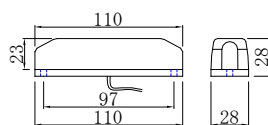

コード	品名	カラー
10-01-06-030	25560 ポラーク車高灯 24V	橙
10-01-06-031	25561 ポラーク車高灯 12V	橙
10-01-06-038	25565 ポラーク車高灯 24V	白
10-01-06-039	25570 ポラーク車高灯 24V	赤