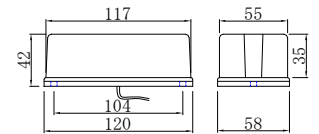

コード	品名	カラー
10-01-06-011	23000-11945 小糸車高灯	橙
10-01-06-013	23000-11945 小糸車高灯レンズ	橙