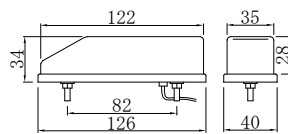

コード	品名	カラー
10-01-06-001	JB 車高灯	橙
10-01-06-002	JB 車高灯	レモンイエロー
10-01-06-015	JB 車高灯レンズ	橙
10-01-06-016	JB 車高灯レンズ	レモンイエロー

コード	品名	カラー
10-01-06-045	JB406YY LED車高灯 24V	黄/黄
10-01-06-044	JB406AA LED車高灯 24V	橙/橙
10-01-06-048	JB406RR LED車高灯 24V	赤/赤
10-01-06-046	JB406G LED車高灯 24V	-