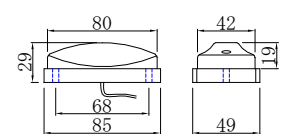

コード	品名	カラー
DS-8191	LED車高灯	橙/白
DS-8193	LED車高灯	黄/白