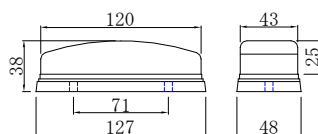

コード	品名	カラー
10-01-06-009	No.4512 新型車高灯	橙
10-01-06-021	新型車高灯レンズ	橙

コード	品名	カラー
10-01-06-008	KT 車高灯	橙
10-01-06-020	KT 車高灯レンズ	橙

コード	品名	カラー
10-01-06-012	23000-11940 小糸車高灯	橙
10-01-06-014	23000-11940 小糸車高灯レンズ	橙

コード	品名	カラー
10-01-06-011	23000-11945 小糸車高灯	橙
10-01-06-013	23000-11945 小糸車高灯レンズ	橙