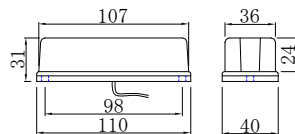

コード	品名	カラー
10-01-06-012	23000-11940 小糸車高灯	橙
10-01-06-014	23000-11940 小糸車高灯レンズ	橙